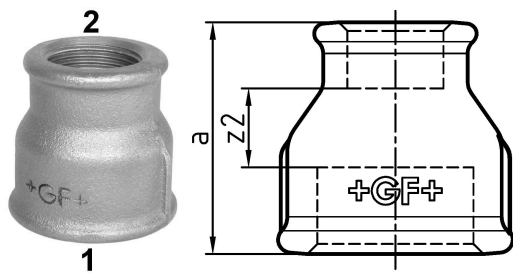

## GF Malleable Fittings 240 - Muffe, reduziert, verzinkt 4 - 3

1153747

No about information

### Dimension

Höhe der Artikeleinheit	135
Länge der Artikeleinheit	135
Gewicht der Artikeleinheit	1,6044
Breite der Artikeleinheit	94
Item_UOM	St.

Verpackungsbreite PL4	800
-----------------------	-----