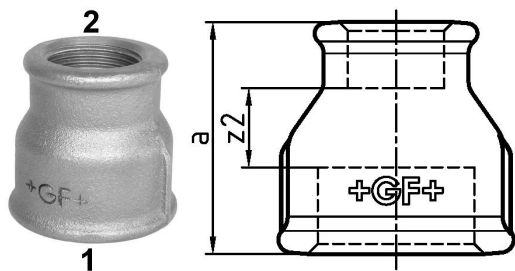

## GF Malleable Fittings 240 - Muffe, reduziert, verzinkt 3 - 2 1/2

1153744

No about information

## GF Malleable Fittings 240 - Muffe, reduziert, verzinkt 3 - 2 1/2

1153744

### Dimension

Höhe der Artikeleinheit	107
Länge der Artikeleinheit	107
Gewicht der Artikeleinheit	1,13
Breite der Artikeleinheit	80
Item_UOM	St.