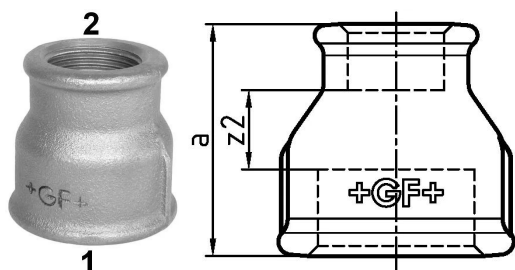

## GF Malleable Fittings 240 - Muffe, reduziert, verzinkt 3 - 2 1/2

1153744

No about information

## GF Malleable Fittings 240 - Muffe, reduziert, verzinkt 3 - 2 1/2

1153744

### Dimension

Höhe der Artikeleinheit	107
Länge der Artikeleinheit	107
Gewicht der Artikeleinheit	1,13
Breite der Artikeleinheit	80
Item_UOM	St.