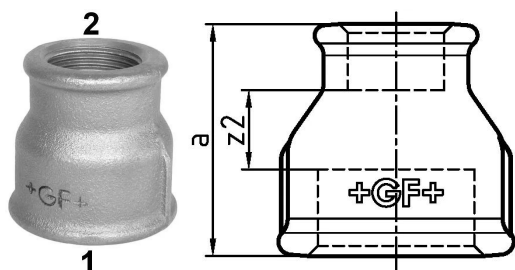

GF Malleable Fittings 240 - Muffe, reduziert, verzinkt 2 - 1 1/4

1153737

No about information

GF Malleable Fittings 240 - Muffe, reduziert, verzinkt 2 - 1 1/4

1153737

Product code

Item no EAN	7611205424701
Item no GF	770240237
Item no GTIN	07611205424701
Item no LVI	0855113
Item no NOBB	60639036
Item no NRF	1366768
Item no RSK	1314327
Item no VVS	004240466

Dimension

Höhe der Artikeleinheit	75
Länge der Artikeleinheit	75
Gewicht der Artikeleinheit	0,512
Breite der Artikeleinheit	65
Item_UOM	St.

Packaging

Verpackung GTIN PL1	07611205224707
Verpackung GTIN PL4	06414900125369
Verpackungshöhe PL1	200
Verpackungshöhe PL4	729
Verpackungslänge PL1	260
Verpackungslänge PL4	1200
Verpackungsmenge PL1	15
Verpackungsmenge PL4	810
Verpackungstyp PL1	Base_Box
Verpackungstyp PL4	Pallet
Verpackungsvolumen PL1	0,00988
Verpackungsband PL4	0,69984

Verpackungsgewicht PL1	7,894
Verpackungsgewicht PL4	434,72
Verpackungsbreite PL1	190
Verpackungsbreite PL4	800
Measurements	
Z Measurement a	65
Z Measurement a	65
Z2	22

Technische Dokumente (wie Installationsanleitung etc.)