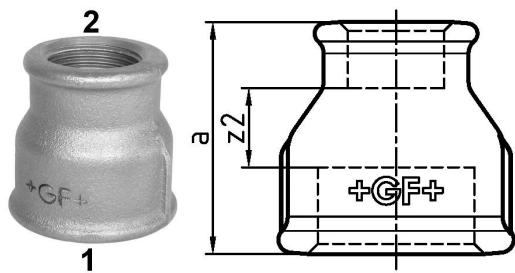

GF Malleable Fittings 240 - Muffe, reduziert, verzinkt 2 - 1 1/4

1153737

No about information

GF Malleable Fittings 240 - Muffe, reduziert, verzinkt 2 - 1 1/4

1153737

Product code

Item no EAN	7611205424701
Item no GF	770240237
Item no GTIN	07611205424701
Item no LVI	0855113
Item no NOBB	60639036
Item no NRF	1366768
Item no RSK	1314327
Item no VVS	004240466

Dimension

Höhe der Artikeleinheit	75
Länge der Artikeleinheit	75
Gewicht der Artikeleinheit	0,512
Breite der Artikeleinheit	65
Item_UOM	St.

Packaging

Verpackung GTIN PL1	07611205224707
Verpackung GTIN PL4	06414900125369
Verpackungshöhe PL1	200
Verpackungshöhe PL4	729
Verpackungslänge PL1	260
Verpackungslänge PL4	1200
Verpackungsmenge PL1	15
Verpackungsmenge PL4	810
Verpackungstyp PL1	Base_Box
Verpackungstyp PL4	Pallet
Verpackungsvolumen PL1	0,00988
Verpackungsband PL4	0,69984

Verpackungsgewicht PL1	7,894
Verpackungsgewicht PL4	434,72
Verpackungsbreite PL1	190
Verpackungsbreite PL4	800
Measurements	
Z Measurement a	65
Z Measurement a	65
Z2	22

Technische Dokumente (wie Installationsanleitung etc.)