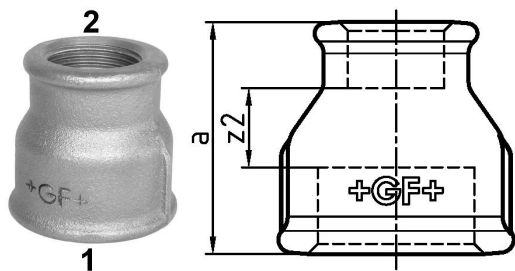

## GF Malleable Fittings 240 - Muffe, reduziert, verzinkt 1 1/2 - 1 1/4

1153733

No about information

## GF Malleable Fittings 240 - Muffe, reduziert, verzinkt 1 1/2 - 1 1/4

1153733

### Dimension

Höhe der Artikeleinheit	62
Länge der Artikeleinheit	62
Gewicht der Artikeleinheit	0,346
Breite der Artikeleinheit	55
Item_UOM	St.