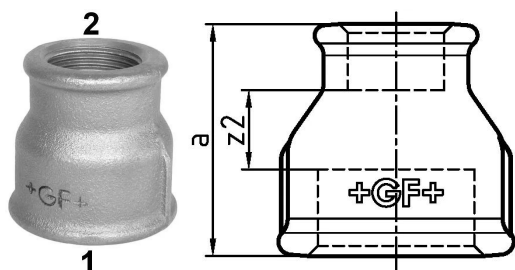

## GF Malleable Fittings 240 - Muffe, reduziert, verzinkt 1 1/2 - 1 1/4

1153733

No about information

## GF Malleable Fittings 240 - Muffe, reduziert, verzinkt 1 1/2 - 1 1/4

1153733

### Dimension

Höhe der Artikeleinheit	62
Länge der Artikeleinheit	62
Gewicht der Artikeleinheit	0,346
Breite der Artikeleinheit	55
Item_UOM	St.