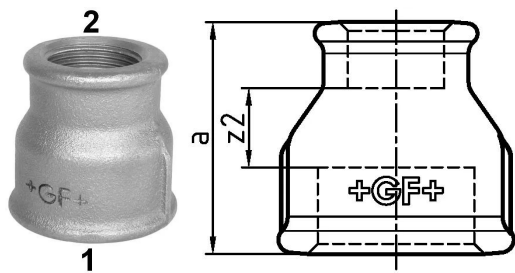

GF Malleable Fittings 240 - Muffe, reduziert, verzinkt 1 1/4 - 1 1153729

No about information

GF Malleable Fittings 240 - Muffe, reduziert, verzinkt 1 1/4 - 1

1153729

Product code

Item no EAN	7611205424510
Item no GF	770240229
Item no GTIN	07611205424510
Item no LVI	0855109
Item no NOBB	60672607
Item no NRF	1387714
Item no RSK	1314202
Item no VVS	004240451

Dimension

Höhe der Artikeleinheit	55
Länge der Artikeleinheit	55
Gewicht der Artikeleinheit	0,267
Breite der Artikeleinheit	50
Item_UOM	St.

Packaging

Verpackung GTIN PL1	07611205224516
Verpackung GTIN PL4	06414900125451
Verpackungshöhe PL1	200
Verpackungshöhe PL4	729
Verpackungslänge PL1	260
Verpackungslänge PL4	1200
Verpackungsmenge PL1	40
Verpackungsmenge PL4	2160
Verpackungstyp PL1	Base_Box
Verpackungstyp PL4	Pallet
Verpackungsvolumen PL1	0,00988
Verpackungsband PL4	0,69984

Verpackungsgewicht PL1	10,894
Verpackungsgewicht PL4	596,72
Verpackungsbreite PL1	190
Verpackungsbreite PL4	800

Measurements

Z Measurement a	50
Z Measurement a	50
Z2	14

Technische Dokumente (wie Installationsanleitung etc.)