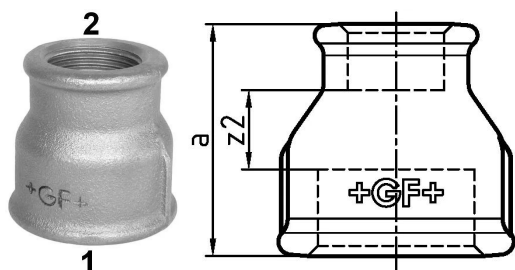

GF Malleable Fittings 240 - Muffe, reduziert, verzinkt 1 1/4 - 1 1153729

No about information

GF Malleable Fittings 240 - Muffe, reduziert, verzinkt 1 1/4 - 1

1153729

Product code

Item no EAN	7611205424510
Item no GF	770240229
Item no GTIN	07611205424510
Item no LVI	0855109
Item no NOBB	60672607
Item no NRF	1387714
Item no RSK	1314202
Item no VVS	004240451

Dimension

Höhe der Artikeleinheit	55
Länge der Artikeleinheit	55
Gewicht der Artikeleinheit	0,267
Breite der Artikeleinheit	50
Item_UOM	St.

Packaging

Verpackung GTIN PL1	07611205224516
Verpackung GTIN PL4	06414900125451
Verpackungshöhe PL1	200
Verpackungshöhe PL4	729
Verpackungslänge PL1	260
Verpackungslänge PL4	1200
Verpackungsmenge PL1	40
Verpackungsmenge PL4	2160
Verpackungstyp PL1	Base_Box
Verpackungstyp PL4	Pallet
Verpackungsvolumen PL1	0,00988
Verpackungsband PL4	0,69984

Verpackungsgewicht PL1	10,894
Verpackungsgewicht PL4	596,72
Verpackungsbreite PL1	190
Verpackungsbreite PL4	800

Measurements

Z Measurement a	50
Z Measurement a	50
Z2	14

Technische Dokumente (wie Installationsanleitung etc.)