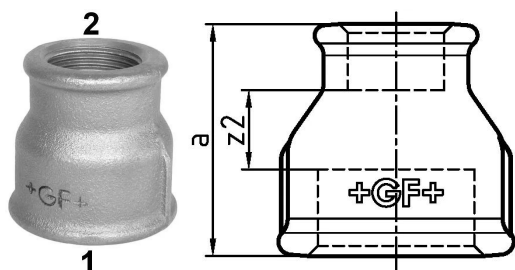

GF Malleable Fittings 240 - Muffe, reduziert, verzinkt 1 1/4 - 3/4

1153728

No about information

GF Malleable Fittings 240 - Muffe, reduziert, verzinkt 1 1/4 - 3/4

1153728

Product code

Item no EAN	7611205424503
Item no GF	770240228
Item no GTIN	07611205424503
Item no LVI	0855108
Item no RSK	1314194
Item no VVS	004240450

Dimension

Höhe der Artikeleinheit	55
Länge der Artikeleinheit	55
Gewicht der Artikeleinheit	0,261
Breite der Artikeleinheit	50
Item_UOM	St.

Packaging

Verpackung GTIN PL1	07611205224509
Verpackung GTIN PL4	06414900125468
Verpackungshöhe PL1	200
Verpackungshöhe PL4	729
Verpackungslänge PL1	260
Verpackungslänge PL4	1200
Verpackungsmenge PL1	40
Verpackungsmenge PL4	2160
Verpackungstyp PL1	Base_Box
Verpackungstyp PL4	Pallet
Verpackungsvolumen PL1	0,00988
Verpackungsband PL4	0,69984
Verpackungsgewicht PL1	10,654
Verpackungsgewicht PL4	583,76

Verpackungsbreite PL1	190
Verpackungsbreite PL4	800
Measurements	
Z Measurement a	50
Z Measurement a	50
Z2	16

Technische Dokumente (wie Installationsanleitung etc.)

Dokumente herunterladen 

Georg Fischer
Rohrleitungssysteme (Schweiz)
AG