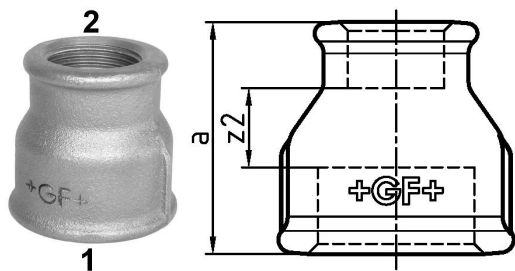

GF Malleable Fittings 240 - Muffe, reduziert, verzinkt 1 1/4 - 3/4

1153728

No about information

GF Malleable Fittings 240 - Muffe, reduziert, verzinkt 1 1/4 - 3/4

1153728

Product code

Item no EAN	7611205424503
Item no GF	770240228
Item no GTIN	07611205424503
Item no LVI	0855108
Item no RSK	1314194
Item no VVS	004240450

Dimension

Höhe der Artikeleinheit	55
Länge der Artikeleinheit	55
Gewicht der Artikeleinheit	0,261
Breite der Artikeleinheit	50
Item_UOM	St.

Packaging

Verpackung GTIN PL1	07611205224509
Verpackung GTIN PL4	06414900125468
Verpackungshöhe PL1	200
Verpackungshöhe PL4	729
Verpackungslänge PL1	260
Verpackungslänge PL4	1200
Verpackungsmenge PL1	40
Verpackungsmenge PL4	2160
Verpackungstyp PL1	Base_Box
Verpackungstyp PL4	Pallet
Verpackungsvolumen PL1	0,00988
Verpackungsband PL4	0,69984
Verpackungsgewicht PL1	10,654
Verpackungsgewicht PL4	583,76

Verpackungsbreite PL1	190
Verpackungsbreite PL4	800
Measurements	
Z Measurement a	50
Z Measurement a	50
Z2	16

Technische Dokumente (wie Installationsanleitung etc.)

Dokumente herunterladen 

Georg Fischer
Rohrleitungssysteme (Schweiz)
AG