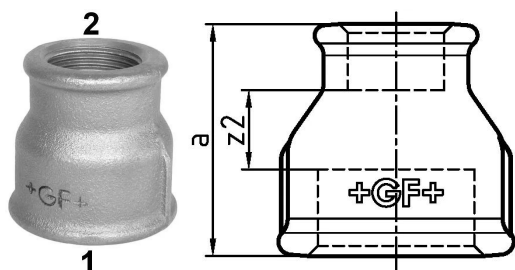

GF Malleable Fittings 240 - Muffe, reduziert, verzinkt 1 - 1/2

1153724

No about information

GF Malleable Fittings 240 - Muffe, reduziert, verzinkt 1 - 1/2

1153724

Product code

Item no EAN	7611205424442
Item no GF	770240224
Item no GTIN	07611205424442
Item no LVI	0855106
Item no NOBB	60639019
Item no NRF	1366751
Item no RSK	1314137
Item no VVS	004240442

Dimension

Höhe der Artikeleinheit	46
Länge der Artikeleinheit	46
Gewicht der Artikeleinheit	0,171
Breite der Artikeleinheit	45
Item_UOM	St.

Packaging

Verpackung GTIN PL1	07611205624446
Verpackung GTIN PL2	07611205224448
Verpackung GTIN PL4	06414900125499
Verpackungshöhe PL1	46
Verpackungshöhe PL2	200
Verpackungshöhe PL4	729
Verpackungslänge PL1	225
Verpackungslänge PL2	260
Verpackungslänge PL4	1200
Verpackungsmenge PL1	10
Verpackungsmenge PL2	60
Verpackungsmenge PL4	3240

Verpackungstyp PL1	Plastic_Bag
Verpackungstyp PL2	Medium_Box
Verpackungstyp PL4	Pallet
Verpackungsvolumen PL1	0,0054855
Verpackungsband PL2	0,00988
Verpackungsband PL4	0,69984
Verpackungsgewicht PL1	1,72
Verpackungsgewicht PL2	10,42
Verpackungsgewicht PL4	587,68
Verpackungsbreite PL1	530
Verpackungsbreite PL2	190
Verpackungsbreite PL4	800
Measurements	
Z Measurement a	45
Z Measurement a	45
Z2	15