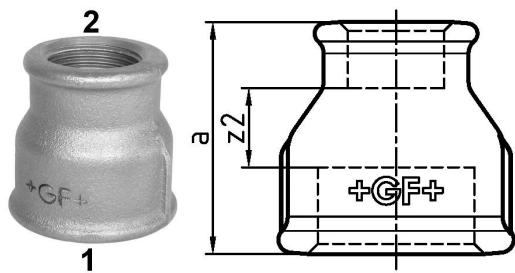

GF Malleable Fittings 240 - Muffe, reduziert, verzinkt 1 - 1/2

1153724

No about information

GF Malleable Fittings 240 - Muffe, reduziert, verzinkt 1 - 1/2

1153724

Product code

Item no EAN	7611205424442
Item no GF	770240224
Item no GTIN	07611205424442
Item no LVI	0855106
Item no NOBB	60639019
Item no NRF	1366751
Item no RSK	1314137
Item no VVS	004240442

Dimension

Höhe der Artikeleinheit	46
Länge der Artikeleinheit	46
Gewicht der Artikeleinheit	0,171
Breite der Artikeleinheit	45
Item_UOM	St.

Packaging

Verpackung GTIN PL1	07611205624446
Verpackung GTIN PL2	07611205224448
Verpackung GTIN PL4	06414900125499
Verpackungshöhe PL1	46
Verpackungshöhe PL2	200
Verpackungshöhe PL4	729
Verpackungslänge PL1	225
Verpackungslänge PL2	260
Verpackungslänge PL4	1200
Verpackungsmenge PL1	10
Verpackungsmenge PL2	60
Verpackungsmenge PL4	3240

Verpackungstyp PL1	Plastic_Bag
Verpackungstyp PL2	Medium_Box
Verpackungstyp PL4	Pallet
Verpackungsvolumen PL1	0,0054855
Verpackungsband PL2	0,00988
Verpackungsband PL4	0,69984
Verpackungsgewicht PL1	1,72
Verpackungsgewicht PL2	10,42
Verpackungsgewicht PL4	587,68
Verpackungsbreite PL1	530
Verpackungsbreite PL2	190
Verpackungsbreite PL4	800
Measurements	
Z Measurement a	45
Z Measurement a	45
Z2	15