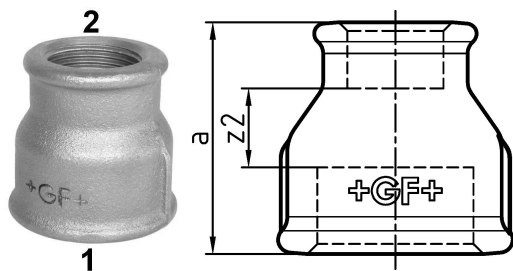

GF Malleable Fittings 240 - Muffe, reduziert, schwarz 2 1/2 - 2 1153708

No about information

GF Malleable Fittings 240 - Muffe, reduziert, schwarz 2 1/2 - 2

1153708

Product code

Item no EAN	7611205324827
Item no GF	770240142
Item no GTIN	07611205324827
Item no RSK	1313618
Item no VVS	004240174

Dimension

Höhe der Artikeleinheit	92
Länge der Artikeleinheit	92
Gewicht der Artikeleinheit	0,795
Breite der Artikeleinheit	74
Item_UOM	St.

Packaging

Verpackung GTIN PL1	07611205124823
Verpackung GTIN PL4	06414900122641
Verpackungshöhe PL1	200
Verpackungshöhe PL4	729
Verpackungslänge PL1	260
Verpackungslänge PL4	1200
Verpackungsmenge PL1	10
Verpackungsmenge PL4	540
Verpackungstyp PL1	Base_Box
Verpackungstyp PL4	Pallet
Verpackungsvolumen PL1	0,00988
Verpackungsband PL4	0,69984
Verpackungsgewicht PL1	8,164
Verpackungsgewicht PL4	449,3
Verpackungsbreite PL1	190

Verpackungsbreite PL4	800
-----------------------	-----

Measurements

Z Measurement a	74
-----------------	----

Z Measurement a	74
-----------------	----

Z2	23
----	----

Technische Dokumente (wie Installationsanleitung etc.)