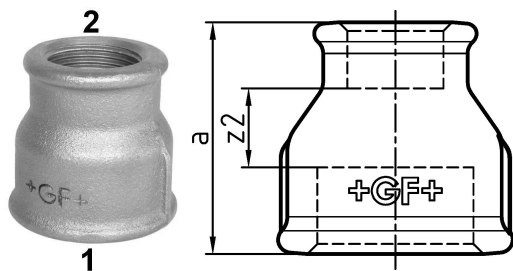

## GF Malleable Fittings 240 - Muffe, reduziert, schwarz 2 1/2 - 1 1153706

No about information

## GF Malleable Fittings 240 - Muffe, reduziert, schwarz 2 1/2 - 1

1153706

### Dimension

Höhe der Artikeleinheit	92
Länge der Artikeleinheit	92
Gewicht der Artikeleinheit	0,668
Breite der Artikeleinheit	74
Item_UOM	St.

Verpackungsbreite PL4	800
-----------------------	-----