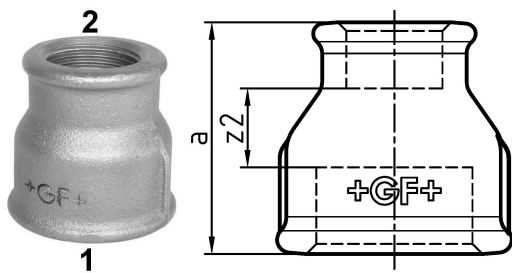

GF Malleable Fittings 240 - Muffe, reduziert, schwarz 2 - 1

1153703

No about information

GF Malleable Fittings 240 - Muffe, reduziert, schwarz 2 - 1

1153703

Product code

Item no EAN	7611205324698
Item no GF	770240136
Item no GTIN	07611205324698
Item no LVI	0755109
Item no NOBB	60639033
Item no NRF	1366765
Item no RSK	1313519
Item no VVS	004240165

Dimension

Höhe der Artikeleinheit	75
Länge der Artikeleinheit	75
Gewicht der Artikeleinheit	0,462
Breite der Artikeleinheit	65
Item_UOM	St.

Packaging

Verpackung GTIN PL1	07611205124694
Verpackung GTIN PL4	06414900122696
Verpackungshöhe PL1	200
Verpackungshöhe PL4	729
Verpackungslänge PL1	260
Verpackungslänge PL4	1200
Verpackungsmenge PL1	20
Verpackungsmenge PL4	1080
Verpackungstyp PL1	Base_Box
Verpackungstyp PL4	Pallet
Verpackungsvolumen PL1	0,00988
Verpackungsband PL4	0,69984

Verpackungsgewicht PL1	9,454
Verpackungsgewicht PL4	518,96
Verpackungsbreite PL1	190
Verpackungsbreite PL4	800
Measurements	
Z Measurement a	65
Z Measurement a	65
Z2	24

Technische Dokumente (wie Installationsanleitung etc.)