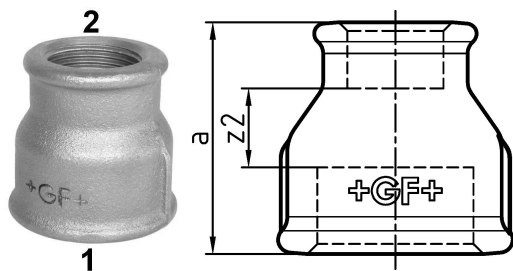

GF Malleable Fittings 240 - Muffe, reduziert, schwarz 1 1/2 - 1 1153699

No about information

GF Malleable Fittings 240 - Muffe, reduziert, schwarz 1 1/2 - 1

1153699

Product code

Item no EAN	7611205324575
Item no GF	770240132
Item no GTIN	07611205324575
Item no LVI	0755107
Item no NOBB	60639028
Item no NRF	1366760
Item no RSK	1313451
Item no VVS	004240158

Dimension

Höhe der Artikeleinheit	62
Länge der Artikeleinheit	62
Gewicht der Artikeleinheit	0,31
Breite der Artikeleinheit	55
Item_UOM	St.

Packaging

Verpackung GTIN PL1	07611205124571
Verpackung GTIN PL4	06414900122733
Verpackungshöhe PL1	200
Verpackungshöhe PL4	729
Verpackungslänge PL1	260
Verpackungslänge PL4	1200
Verpackungsmenge PL1	30
Verpackungsmenge PL4	1620
Verpackungstyp PL1	Base_Box
Verpackungstyp PL4	Pallet
Verpackungsvolumen PL1	0,00988
Verpackungsband PL4	0,69984

Verpackungsgewicht PL1	9,514
Verpackungsgewicht PL4	522,2
Verpackungsbreite PL1	190
Verpackungsbreite PL4	800

Measurements

Z Measurement a	55
Z Measurement a	55
Z2	19

Technische Dokumente (wie Installationsanleitung etc.)