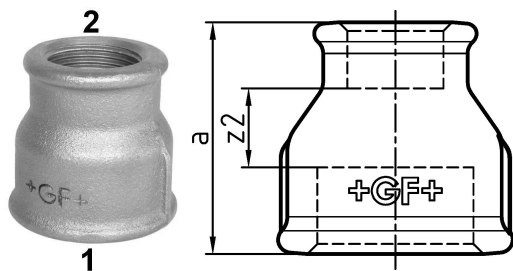

## GF Malleable Fittings 240 - Muffe, reduziert, schwarz 1 1/4 - 1 1153696

No about information

## GF Malleable Fittings 240 - Muffe, reduziert, schwarz 1 1/4 - 1

1153696

### Dimension

Höhe der Artikeleinheit	55
Länge der Artikeleinheit	55
Gewicht der Artikeleinheit	0,256
Breite der Artikeleinheit	50
Item_UOM	St.