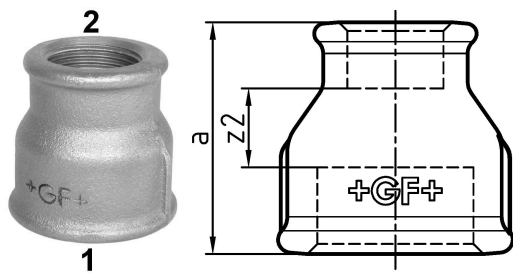

GF Malleable Fittings Muffe rot 240 240 3/4 - 3/8 B

1153688

No about information

GF Malleable Fittings Muffe rot 240 240 3/4 - 3/8 B

1153688

Product code

Item no EAN	7611205324384
Item no GF	770240121
Item no GTIN	07611205324384
Item no LVI	0755099
Item no RSK	1313287
Item no VVS	004240132

Dimension

Höhe der Artikeleinheit	38
Länge der Artikeleinheit	38
Gewicht der Artikeleinheit	0,091
Breite der Artikeleinheit	39
Item_UOM	St.

Packaging

Verpackung GTIN PL1	07611205524388
Verpackung GTIN PL2	07611205124380
Verpackung GTIN PL4	06414900122849
Verpackungshöhe PL1	38
Verpackungshöhe PL2	100
Verpackungshöhe PL4	508
Verpackungslänge PL1	180
Verpackungslänge PL2	260
Verpackungslänge PL4	1200
Verpackungsmenge PL1	10
Verpackungsmenge PL2	50
Verpackungsmenge PL4	3600
Verpackungstyp PL1	Plastic_Bag
Verpackungstyp PL2	Medium_Box

Verpackungstyp PL4	Pallet
Verpackungsvolumen PL1	0,0036252
Verpackungsband PL2	0,00494
Verpackungsband PL4	0,48768
Verpackungsgewicht PL1	0,92
Verpackungsgewicht PL2	4,7
Verpackungsgewicht PL4	363,4
Verpackungsbreite PL1	530
Verpackungsbreite PL2	190
Verpackungsbreite PL4	800