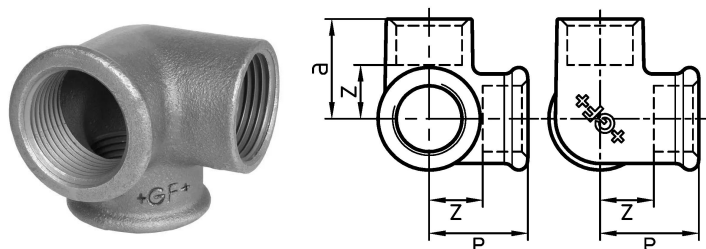

GF Malleable Fittings 221 - Winkelverteiler, verzinkt 1 1/2

1153674

No about information

GF Malleable Fittings 221 - Winkelverteiler, verzinkt 1 1/2

1153674

Product code

Item no EAN	7611205423551
Item no GF	770221208
Item no GTIN	07611205423551
Item no RSK	1280248
Item no VVS	004221411

Dimension

Höhe der Artikeleinheit	81
Länge der Artikeleinheit	81
Gewicht der Artikeleinheit	0,635
Breite der Artikeleinheit	81
Item_UOM	St.

Packaging

Verpackung GTIN PL1	07611205223557
Verpackung GTIN PL4	06414900125642
Verpackungshöhe PL1	200
Verpackungshöhe PL4	729
Verpackungslänge PL1	260
Verpackungslänge PL4	1200
Verpackungsmenge PL1	10
Verpackungsmenge PL4	540
Verpackungstyp PL1	Base_Box
Verpackungstyp PL4	Pallet
Verpackungsvolumen PL1	0,00988
Verpackungsband PL4	0,69984
Verpackungsgewicht PL1	6,564
Verpackungsgewicht PL4	362,9
Verpackungsbreite PL1	190

Verpackungsbreite PL4	800
-----------------------	-----

Measurements

Z Measurement a	50
-----------------	----

Z Measurement a	50
-----------------	----

Z-Messung d	1 1/2
-------------	-------

Z	31
---	----