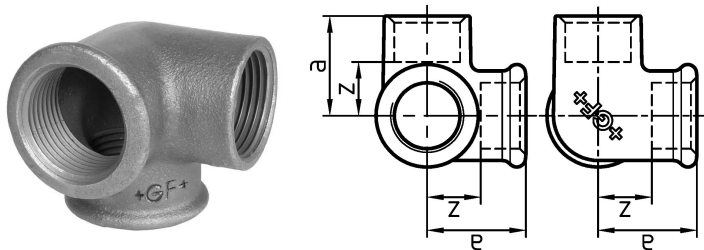

GF Malleable Fittings 221 - Winkelverteiler, schwarz 1 1/4

1153666

No about information

GF Malleable Fittings 221 - Winkelverteiler, schwarz 1 1/4

1153666

Product code

Item no EAN	7611205323547
Item no GF	770221107
Item no GTIN	07611205323547
Item no RSK	1280244
Item no VVS	004221110

Dimension

Höhe der Artikeleinheit	73
Länge der Artikeleinheit	73
Gewicht der Artikeleinheit	0,485
Breite der Artikeleinheit	73
Item_UOM	St.

Packaging

Verpackung GTIN PL1	07611205123543
Verpackung GTIN PL4	06414900122962
Verpackungshöhe PL1	200
Verpackungshöhe PL4	729
Verpackungslänge PL1	260
Verpackungslänge PL4	1200
Verpackungsmenge PL1	15
Verpackungsmenge PL4	810
Verpackungstyp PL1	Base_Box
Verpackungstyp PL4	Pallet
Verpackungsvolumen PL1	0,00988
Verpackungsband PL4	0,69984
Verpackungsgewicht PL1	7,489
Verpackungsgewicht PL4	412,85
Verpackungsbreite PL1	190

Verpackungsbreite PL4	800
-----------------------	-----

Measurements

Z Measurement a	45
-----------------	----

Z Measurement a	45
-----------------	----

Z-Messung d	1 1/4
-------------	-------

Z	26
---	----