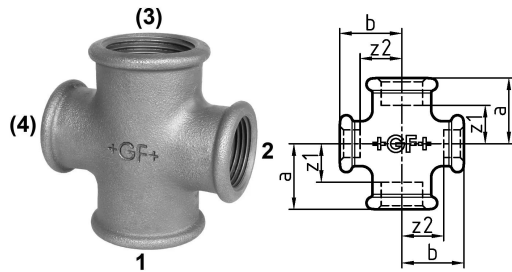

GF Malleable Fittings Kreuz rot 180 180 2 - 1 G

1153653

- * Verfügbar, solange unser Vorrat reicht

No about information

GF Malleable Fittings Kreuz rot 180 180 2 - 1 G

1153653

Product code

Item no EAN	7611205422820
Item no GF	770180221
Item no GTIN	07611205422820
Item no RSK	1280219
Item no VVS	004180465

Dimension

Höhe der Artikeleinheit	75
Länge der Artikeleinheit	104
Gewicht der Artikeleinheit	0,872
Breite der Artikeleinheit	88
Item_UOM	St.

Packaging

Verpackung GTIN PL1	07611205222826
Verpackung GTIN PL4	06414900125741
Verpackungshöhe PL1	200
Verpackungshöhe PL4	729
Verpackungslänge PL1	260
Verpackungslänge PL4	1200
Verpackungsmenge PL1	10
Verpackungsmenge PL4	540
Verpackungstyp PL1	Base_Box
Verpackungstyp PL4	Pallet
Verpackungsvolumen PL1	0,00988
Verpackungsband PL4	0,69984
Verpackungsgewicht PL1	8,934
Verpackungsgewicht PL4	490,88
Verpackungsbreite PL1	190