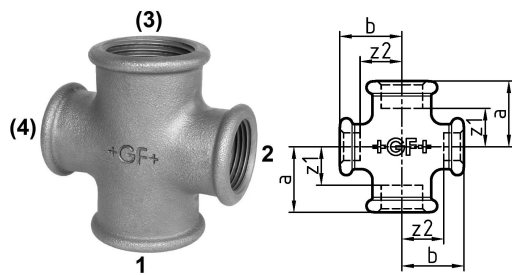

GF Malleable Fittings Kreuz rot 180 180 1 1/2 - 1 G

1153652

- * Verfügbar, solange unser Vorrat reicht

No about information

GF Malleable Fittings Kreuz rot 180 180 1 1/2 - 1 G

1153652

Product code

Item no EAN	7611205422721
Item no GF	770180220
Item no GTIN	07611205422721
Item no RSK	1280217
Item no VVS	004180458

Dimension

Höhe der Artikeleinheit	62
Länge der Artikeleinheit	92
Gewicht der Artikeleinheit	0,6333
Breite der Artikeleinheit	84
Item_UOM	St.

Packaging

Verpackung GTIN PL1	07611205222727
Verpackung GTIN PL4	06414900125758
Verpackungshöhe PL1	200
Verpackungshöhe PL4	729
Verpackungslänge PL1	260
Verpackungslänge PL4	1200
Verpackungsmenge PL1	15
Verpackungsmenge PL4	810
Verpackungstyp PL1	Base_Box
Verpackungstyp PL4	Pallet
Verpackungsvolumen PL1	0,00988
Verpackungsband PL4	0,69984
Verpackungsgewicht PL1	9,7135
Verpackungsgewicht PL4	532,973
Verpackungsbreite PL1	190