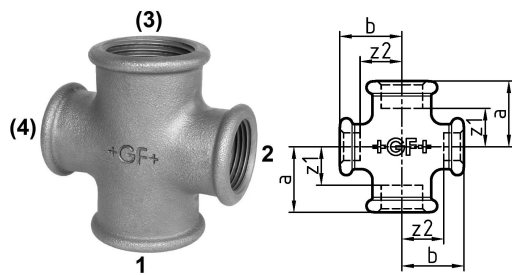

GF Malleable Fittings Kreuz rot 180 180 1 1/4 - 1 G

1153651

- * Verfügbar, solange unser Vorrat reicht

No about information

GF Malleable Fittings Kreuz rot 180 180 1 1/4 - 1 G

1153651

Product code

Item no EAN	7611205422608
Item no GF	770180218
Item no GTIN	07611205422608
Item no RSK	1280214
Item no VVS	004180451

Dimension

Höhe der Artikeleinheit	55
Länge der Artikeleinheit	84
Gewicht der Artikeleinheit	0,554
Breite der Artikeleinheit	80
Item_UOM	St.

Packaging

Verpackung GTIN PL1	07611205222604
Verpackung GTIN PL4	06414900125765
Verpackungshöhe PL1	200
Verpackungshöhe PL4	729
Verpackungslänge PL1	260
Verpackungslänge PL4	1200
Verpackungsmenge PL1	15
Verpackungsmenge PL4	810
Verpackungstyp PL1	Base_Box
Verpackungstyp PL4	Pallet
Verpackungsvolumen PL1	0,00988
Verpackungsband PL4	0,69984
Verpackungsgewicht PL1	8,524
Verpackungsgewicht PL4	468,74
Verpackungsbreite PL1	190