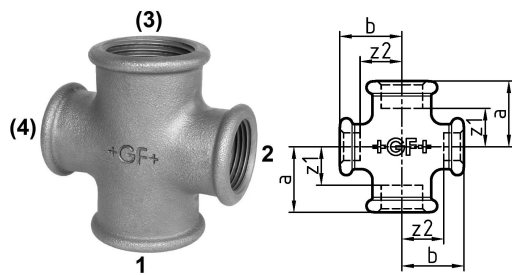

GF Malleable Fittings Kreuz rot 180 180 1 - 3/4 G

1153650

- * Verfügbar, solange unser Vorrat reicht

No about information

GF Malleable Fittings Kreuz rot 180 180 1 - 3/4 G

1153650

Product code

Item no EAN	7611205422363
Item no GF	770180217
Item no GTIN	07611205422363
Item no RSK	1280211
Item no VVS	004180443

Dimension

Höhe der Artikeleinheit	46
Länge der Artikeleinheit	72
Gewicht der Artikeleinheit	0,297
Breite der Artikeleinheit	70
Item_UOM	St.

Packaging

Verpackung GTIN PL1	07611205222369
Verpackung GTIN PL4	06414900125772
Verpackungshöhe PL1	200
Verpackungshöhe PL4	729
Verpackungslänge PL1	260
Verpackungslänge PL4	1200
Verpackungsmenge PL1	30
Verpackungsmenge PL4	1620
Verpackungstyp PL1	Base_Box
Verpackungstyp PL4	Pallet
Verpackungsvolumen PL1	0,00988
Verpackungsband PL4	0,69984
Verpackungsgewicht PL1	9,124
Verpackungsgewicht PL4	501,14
Verpackungsbreite PL1	190