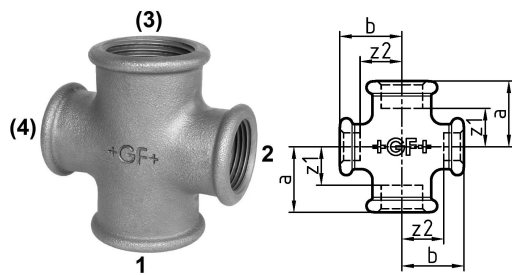

GF Malleable Fittings Kreuz rot 180 180 1 -1/2 G

1153649

- * Verfügbar, solange unser Vorrat reicht

No about information

GF Malleable Fittings Kreuz rot 180 180 1 -1/2 G

1153649

Product code

Item no EAN	7611205422271
Item no GF	770180216
Item no GTIN	07611205422271
Item no RSK	1280209
Item no VVS	004180442

Dimension

Höhe der Artikeleinheit	46
Länge der Artikeleinheit	68
Gewicht der Artikeleinheit	0,274
Breite der Artikeleinheit	64
Item_UOM	St.

Packaging

Verpackung GTIN PL1	07611205222277
Verpackung GTIN PL4	06414900125789
Verpackungshöhe PL1	200
Verpackungshöhe PL4	729
Verpackungslänge PL1	260
Verpackungslänge PL4	1200
Verpackungsmenge PL1	30
Verpackungsmenge PL4	1620
Verpackungstyp PL1	Base_Box
Verpackungstyp PL4	Pallet
Verpackungsvolumen PL1	0,00988
Verpackungsband PL4	0,69984
Verpackungsgewicht PL1	8,434
Verpackungsgewicht PL4	463,88
Verpackungsbreite PL1	190