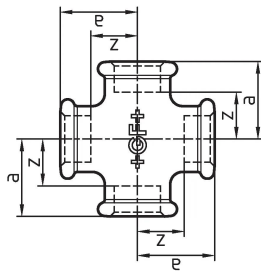

GF Malleable Fittings Kreuz 180 180 1 1/4 G

1153642

No about information

GF Malleable Fittings Kreuz 180 180 1 1/4 G

1153642

Product code

Item no EAN	7611205421861
Item no GF	770180207
Item no GTIN	07611205421861
Item no LVI	0855101
Item no RSK	1300219
Item no VVS	004180410

Dimension

Höhe der Artikeleinheit	55
Länge der Artikeleinheit	90
Gewicht der Artikeleinheit	0,69
Breite der Artikeleinheit	90
Item_UOM	St.

Packaging

Verpackung GTIN PL1	07611205221867
Verpackung GTIN PL4	06414900125857
Verpackungshöhe PL1	200
Verpackungshöhe PL4	729
Verpackungslänge PL1	260
Verpackungslänge PL4	1200
Verpackungsmenge PL1	15
Verpackungsmenge PL4	810
Verpackungstyp PL1	Base_Box
Verpackungstyp PL4	Pallet
Verpackungsvolumen PL1	0,00988
Verpackungsband PL4	0,69984
Verpackungsgewicht PL1	10,564
Verpackungsgewicht PL4	578,9