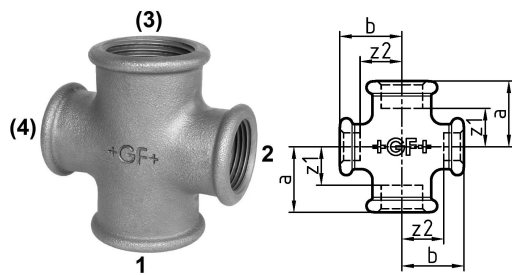

GF Malleable Fittings Kreuz rot 180 180 1 1/4 - 1 B

1153634

- * Verfügbar, solange unser Vorrat reicht

No about information

GF Malleable Fittings Kreuz rot 180 180 1 1/4 - 1 B

1153634

Product code

Item no EAN	7611205322601
Item no GF	770180118
Item no GTIN	07611205322601
Item no RSK	1280213
Item no VVS	004180151

Dimension

Höhe der Artikeleinheit	55
Länge der Artikeleinheit	84
Gewicht der Artikeleinheit	0,541
Breite der Artikeleinheit	80
Item_UOM	St.

Packaging

Verpackung GTIN PL1	07611205122607
Verpackung GTIN PL4	06414900123075
Verpackungshöhe PL1	200
Verpackungshöhe PL4	729
Verpackungslänge PL1	260
Verpackungslänge PL4	1200
Verpackungsmenge PL1	15
Verpackungsmenge PL4	810
Verpackungstyp PL1	Base_Box
Verpackungstyp PL4	Pallet
Verpackungsvolumen PL1	0,00988
Verpackungsband PL4	0,69984
Verpackungsgewicht PL1	8,329
Verpackungsgewicht PL4	458,21
Verpackungsbreite PL1	190