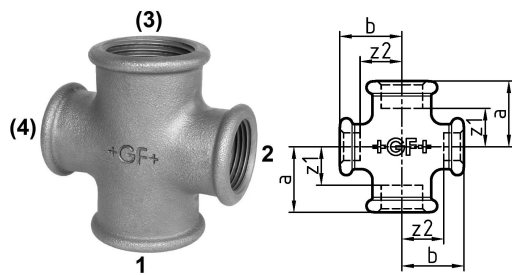

## GF Malleable Fittings Kreuz rot 180 180 1 - 3/4 B

1153633

- \* Verfügbar, solange unser Vorrat reicht

No about information

## GF Malleable Fittings Kreuz rot 180 180 1 - 3/4 B

1153633

### Dimension

Höhe der Artikeleinheit	46
Länge der Artikeleinheit	72
Gewicht der Artikeleinheit	0,287
Breite der Artikeleinheit	70
Item_UOM	St.

Verpackungsbreite PL4

800