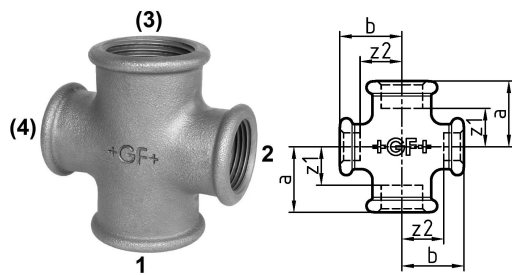

GF Malleable Fittings 180 - Kreuz, reduziert, schwarz 1 - 1/2

1153632

- * Verfügbar, solange unser Vorrat reicht

No about information

GF Malleable Fittings 180 - Kreuz, reduziert, schwarz 1 - 1/2

1153632

Product code

Item no EAN	7611205322274
Item no GF	770180116
Item no GTIN	07611205322274
Item no RSK	1280208
Item no VVS	004180142

Dimension

Höhe der Artikeleinheit	46
Länge der Artikeleinheit	68
Gewicht der Artikeleinheit	0,264
Breite der Artikeleinheit	64
Item_UOM	St.

Packaging

Verpackung GTIN PL1	07611205122270
Verpackung GTIN PL4	06414900123099
Verpackungshöhe PL1	200
Verpackungshöhe PL4	729
Verpackungslänge PL1	260
Verpackungslänge PL4	1200
Verpackungsmenge PL1	30
Verpackungsmenge PL4	1620
Verpackungstyp PL1	Base_Box
Verpackungstyp PL4	Pallet
Verpackungsvolumen PL1	0,00988
Verpackungsband PL4	0,69984
Verpackungsgewicht PL1	8,134
Verpackungsgewicht PL4	447,68
Verpackungsbreite PL1	190

Verpackungsbreite PL4	800
-----------------------	-----

Measurements

Z Measurement a	32
-----------------	----

Z Measurement a	32
-----------------	----

Z-Messung b	34
-------------	----

z1	15
----	----

Z2	21
----	----