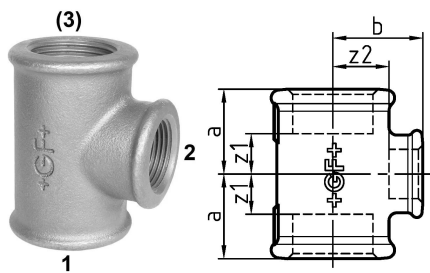

GF Malleable Fittings 130 - T-Stück, reduziert, schwarz 2 1/2 - 3/4 1153366

No about information

GF Malleable Fittings 130 - T-Stück, reduziert, schwarz 2 1/2 - 3/4

1153366

Product code

Item no EAN	7611205315184
Item no GF	770130199
Item no GTIN	07611205315184
Item no RSK	1280068
Item no VVS	004130170

Dimension

Höhe der Artikeleinheit	92
Länge der Artikeleinheit	105
Gewicht der Artikeleinheit	1,073
Breite der Artikeleinheit	90
Item_UOM	St.

Packaging

Verpackung GTIN PL1	07611205115180
Verpackung GTIN PL4	06414900181716
Verpackungshöhe PL1	200
Verpackungshöhe PL4	729
Verpackungslänge PL1	385
Verpackungslänge PL4	1200
Verpackungsmenge PL1	15
Verpackungsmenge PL4	405
Verpackungstyp PL1	Base_Box
Verpackungstyp PL4	Pallet
Verpackungsvolumen PL1	0,019635
Verpackungsband PL4	0,69984
Verpackungsgewicht PL1	16,5195
Verpackungsgewicht PL4	454,6865
Verpackungsbreite PL1	255

Verpackungsbreite PL4	800
-----------------------	-----

Measurements

Z Measurement a	45
-----------------	----

Z Measurement a	45
-----------------	----

Z-Messung b	58
-------------	----

z1	18
----	----

Z2	44
----	----