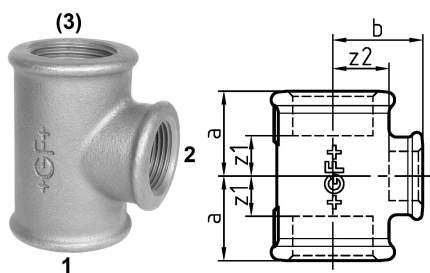

GF Malleable Fittings 130 - T-Stück, reduziert, schwarz 2 1/2 - 1/2

1153365

No about information

GF Malleable Fittings 130 - T-Stück, reduziert, schwarz 2 1/2 - 1/2

1153365

Product code

Item no EAN	7611205315177
Item no GF	770130198
Item no GTIN	07611205315177
Item no NOBB	60638989
Item no NRF	1366721
Item no RSK	1280065
Item no VVS	004130169

Dimension

Höhe der Artikeleinheit	92
Länge der Artikeleinheit	102
Gewicht der Artikeleinheit	0,98
Breite der Artikeleinheit	82
Item_UOM	St.

Packaging

Verpackung GTIN PL1	07611205115173
Verpackung GTIN PL4	06414900181723
Verpackungshöhe PL1	200
Verpackungshöhe PL4	729
Verpackungslänge PL1	260
Verpackungslänge PL4	1200
Verpackungsmenge PL1	10
Verpackungsmenge PL4	540
Verpackungstyp PL1	Base_Box
Verpackungstyp PL4	Pallet
Verpackungsvolumen PL1	0,00988
Verpackungsband PL4	0,69984
Verpackungsgewicht PL1	10,014

Verpackungsgewicht PL4	549,2
Verpackungsbreite PL1	190
Verpackungsbreite PL4	800
Measurements	
Z Measurement a	41
Z Measurement a	41
Z-Messung b	56
z1	14
Z2	43
Z3	14

Technische Dokumente (wie Installationsanleitung etc.)