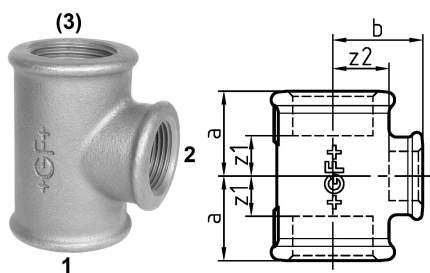

GF Malleable Fittings 130 - T-Stück, reduziert, schwarz 2 - 2 1/2

1153364

No about information

GF Malleable Fittings 130 - T-Stück, reduziert, schwarz 2 - 2 1/2

1153364

Product code

Item no EAN	7611205315153
Item no GF	770130197
Item no GTIN	07611205315153
Item no RSK	1280063
Item no VVS	004130365

Dimension

Höhe der Artikeleinheit	92
Länge der Artikeleinheit	99
Gewicht der Artikeleinheit	1,27
Breite der Artikeleinheit	132
Item_UOM	St.

Packaging

Verpackung GTIN PL1	07611205115159
Verpackung GTIN PL4	06414900181730
Verpackungshöhe PL1	200
Verpackungshöhe PL4	729
Verpackungslänge PL1	385
Verpackungslänge PL4	1200
Verpackungsmenge PL1	10
Verpackungsmenge PL4	270
Verpackungstyp PL1	Base_Box
Verpackungstyp PL4	Pallet
Verpackungsvolumen PL1	0,019635
Verpackungsband PL4	0,69984
Verpackungsgewicht PL1	13,12
Verpackungsgewicht PL4	362,9
Verpackungsbreite PL1	255

Verpackungsbreite PL4	800
-----------------------	-----

Measurements

Z Measurement a	66
-----------------	----

Z Measurement a	66
-----------------	----

Z-Messung b	61
-------------	----

z1	42
----	----

Z2	34
----	----