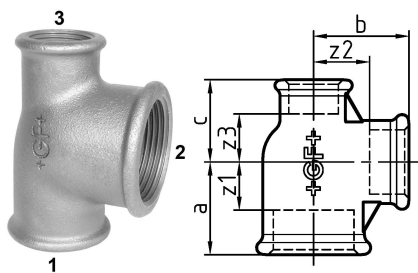

GF Malleable Fittings 130 - T-Stück, reduziert, schwarz 2 - 2 - 1

1153361

No about information

GF Malleable Fittings 130 - T-Stück, reduziert, schwarz 2 - 2 - 1

1153361

Product code

Item no EAN	7611205314903
Item no GF	770130194
Item no GTIN	07611205314903
Item no RSK	1281567
Item no VVS	004130360

Dimension

Höhe der Artikeleinheit	75
Länge der Artikeleinheit	96
Gewicht der Artikeleinheit	0,92
Breite der Artikeleinheit	110
Item_UOM	St.

Packaging

Verpackung GTIN PL1	07611205114909
Verpackung GTIN PL4	06414900181761
Verpackungshöhe PL1	200
Verpackungshöhe PL4	729
Verpackungslänge PL1	260
Verpackungslänge PL4	1200
Verpackungsmenge PL1	8
Verpackungsmenge PL4	432
Verpackungstyp PL1	Base_Box
Verpackungstyp PL4	Pallet
Verpackungsvolumen PL1	0,00988
Verpackungsband PL4	0,69984
Verpackungsgewicht PL1	7,574
Verpackungsgewicht PL4	417,44
Verpackungsbreite PL1	190

Verpackungsbreite PL4	800
-----------------------	-----

Measurements

Z Measurement a	58
-----------------	----

Z Measurement a	58
-----------------	----

Z-Messung b	58
-------------	----

z1	34
----	----

Z2	34
----	----