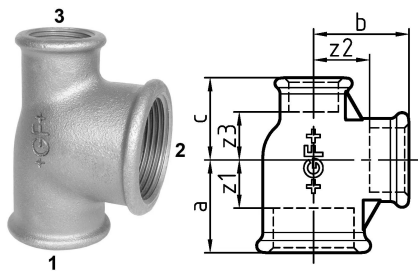

GF Malleable Fittings 130 - T-Stück, reduziert, schwarz 2 - 2 - 1/2

1153359

No about information

GF Malleable Fittings 130 - T-Stück, reduziert, schwarz 2 - 2 - 1/2

1153359

Product code

Item no EAN	7611205314880
Item no GF	770130192
Item no GTIN	07611205314880
Item no RSK	1280039
Item no VVS	004130358

Dimension

Höhe der Artikeleinheit	75
Länge der Artikeleinheit	96
Gewicht der Artikeleinheit	0,907
Breite der Artikeleinheit	106
Item_UOM	St.

Packaging

Verpackung GTIN PL1	07611205114886
Verpackung GTIN PL4	06414900181785
Verpackungshöhe PL1	200
Verpackungshöhe PL4	729
Verpackungslänge PL1	260
Verpackungslänge PL4	1200
Verpackungsmenge PL1	8
Verpackungsmenge PL4	432
Verpackungstyp PL1	Base_Box
Verpackungstyp PL4	Pallet
Verpackungsvolumen PL1	0,00988
Verpackungsband PL4	0,69984
Verpackungsgewicht PL1	7,47
Verpackungsgewicht PL4	411,824
Verpackungsbreite PL1	190

Verpackungsbreite PL4	800
-----------------------	-----

Measurements

Z Measurement a	58
-----------------	----

Z Measurement a	58
-----------------	----

Z-Messung b	58
-------------	----

z1	34
----	----

Z2	34
----	----