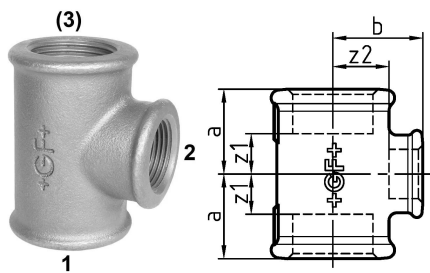

GF Malleable Fittings 130 - T-Stück, reduziert, schwarz 2 - 1 1/2 1153358

No about information

GF Malleable Fittings 130 - T-Stück, reduziert, schwarz 2 - 1 1/2

1153358

Product code

Item no EAN	7611205314866
Item no GF	770130191
Item no GTIN	07611205314866
Item no NOBB	60638986
Item no NRF	1366718
Item no RSK	1276922
Item no VVS	004130167

Dimension

Höhe der Artikeleinheit	75
Länge der Artikeleinheit	93
Gewicht der Artikeleinheit	0,945
Breite der Artikeleinheit	104
Item_UOM	St.

Packaging

Verpackung GTIN PL1	07611205114862
Verpackung GTIN PL4	06414900181792
Verpackungshöhe PL1	200
Verpackungshöhe PL4	729
Verpackungslänge PL1	385
Verpackungslänge PL4	1200
Verpackungsmenge PL1	15
Verpackungsmenge PL4	405
Verpackungstyp PL1	Base_Box
Verpackungstyp PL4	Pallet
Verpackungsvolumen PL1	0,019635
Verpackungsband PL4	0,69984
Verpackungsgewicht PL1	14,595

Verpackungsgewicht PL4	402,725
Verpackungsbreite PL1	255
Verpackungsbreite PL4	800
Measurements	
Z Measurement a	52
Z Measurement a	52
Z-Messung b	55
z1	28
Z2	36
Z3	28

Technische Dokumente (wie Installationsanleitung etc.)