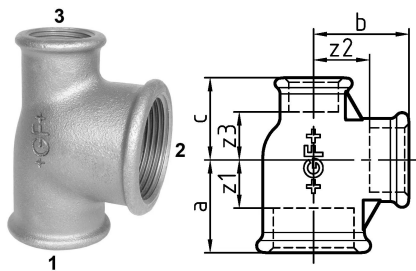

GF Malleable Fittings 130 - T-Stück, reduziert, schwarz 2 - 1 - 1 1/2 1153352

No about information

GF Malleable Fittings 130 - T-Stück, reduziert, schwarz 2 - 1 - 1 1/2

1153352

Product code

Item no EAN	7611205314743
Item no GF	770130184
Item no GTIN	07611205314743
Item no NOBB	60638983
Item no NRF	1366715
Item no RSK	1281724
Item no VVS	004130347

Dimension

Höhe der Artikeleinheit	75
Länge der Artikeleinheit	90
Gewicht der Artikeleinheit	0,662
Breite der Artikeleinheit	86
Item_UOM	St.

Packaging

Verpackung GTIN PL1	07611205114749
Verpackung GTIN PL4	06414900181853
Verpackungshöhe PL1	200
Verpackungshöhe PL4	729
Verpackungslänge PL1	385
Verpackungslänge PL4	1200
Verpackungsmenge PL1	25
Verpackungsmenge PL4	675
Verpackungstyp PL1	Base_Box
Verpackungstyp PL4	Pallet
Verpackungsvolumen PL1	0,019635
Verpackungsband PL4	0,69984
Verpackungsgewicht PL1	16,96

Verpackungsgewicht PL4	466,58
Verpackungsbreite PL1	255
Verpackungsbreite PL4	800

Measurements

Z Measurement a	44
Z Measurement a	44
Z-Messung b	52
z1	20
Z2	35
Z3	23

Technische Dokumente (wie Installationsanleitung etc.)