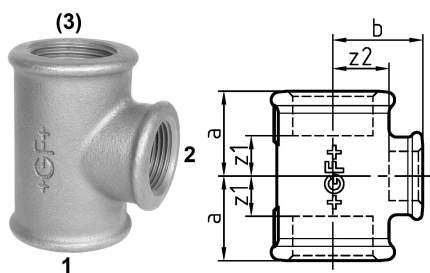

## GF Malleable Fittings 130 - T-Stück, reduziert, schwarz 2 - 1/2

1153349

No about information

## GF Malleable Fittings 130 - T-Stück, reduziert, schwarz 2 - 1/2

1153349

### Dimension

Höhe der Artikeleinheit	75
Länge der Artikeleinheit	86
Gewicht der Artikeleinheit	0,693
Breite der Artikeleinheit	76
Item_UOM	St.