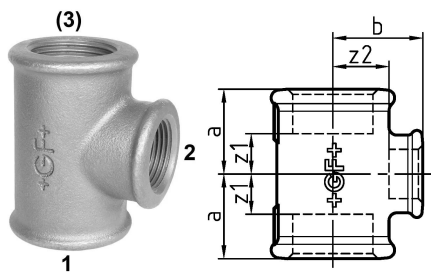

GF Malleable Fittings 130 - T-Stück, reduziert, schwarz 1 1/2 - 2 1153347

No about information

GF Malleable Fittings 130 - T-Stück, reduziert, schwarz 1 1/2 - 2

1153347

Product code

Item no EAN	7611205314583
Item no GF	770130179
Item no GTIN	07611205314583
Item no RSK	1276823
Item no VVS	004130336

Dimension

Höhe der Artikeleinheit	75
Länge der Artikeleinheit	83
Gewicht der Artikeleinheit	0,815
Breite der Artikeleinheit	110
Item_UOM	St.

Packaging

Verpackung GTIN PL1	07611205114589
Verpackung GTIN PL4	06414900181907
Verpackungshöhe PL1	200
Verpackungshöhe PL4	729
Verpackungslänge PL1	260
Verpackungslänge PL4	1200
Verpackungsmenge PL1	10
Verpackungsmenge PL4	540
Verpackungstyp PL1	Base_Box
Verpackungstyp PL4	Pallet
Verpackungsvolumen PL1	0,00988
Verpackungsband PL4	0,69984
Verpackungsgewicht PL1	8,364
Verpackungsgewicht PL4	460,1
Verpackungsbreite PL1	190

Verpackungsbreite PL4	800
-----------------------	-----

Measurements

Z Measurement a	55
-----------------	----

Z Measurement a	55
-----------------	----

Z-Messung b	52
-------------	----

z1	36
----	----

Z2	28
----	----