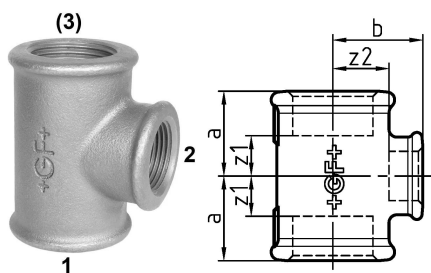

GF Malleable Fittings 130 - T-Stück, reduziert, schwarz 1 1/4 - 2 1153345

No about information

GF Malleable Fittings 130 - T-Stück, reduziert, schwarz 1 1/4 - 2

1153345

Product code

Item no EAN	7611205314545
Item no GF	770130177
Item no GTIN	07611205314545
Item no RSK	1276732
Item no VVS	004130308

Dimension

Höhe der Artikeleinheit	75
Länge der Artikeleinheit	76
Gewicht der Artikeleinheit	0,72
Breite der Artikeleinheit	108
Item_UOM	St.

Packaging

Verpackung GTIN PL1	07611205114541
Verpackung GTIN PL4	06414900181921
Verpackungshöhe PL1	200
Verpackungshöhe PL4	729
Verpackungslänge PL1	260
Verpackungslänge PL4	1200
Verpackungsmenge PL1	10
Verpackungsmenge PL4	540
Verpackungstyp PL1	Base_Box
Verpackungstyp PL4	Pallet
Verpackungsvolumen PL1	0,00988
Verpackungsband PL4	0,69984
Verpackungsgewicht PL1	7,414
Verpackungsgewicht PL4	408,8
Verpackungsbreite PL1	190

Verpackungsbreite PL4	800
-----------------------	-----

Measurements

Z Measurement a	54
-----------------	----

Z Measurement a	54
-----------------	----

Z-Messung b	48
-------------	----

z1	35
----	----

Z2	24
----	----