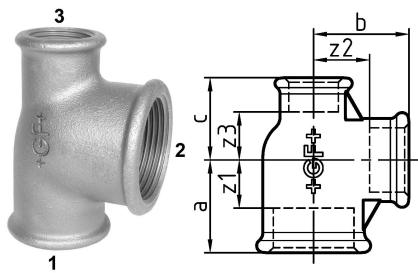

GF Malleable Fittings 130 - T-Stück, reduziert, schwarz 1 1/2 - 1 1/2 - 1 1153343

No about information

GF Malleable Fittings 130 - T-Stück, reduziert, schwarz 1 1/2 - 1 1/2 - 1

1153343

Product code

Item no EAN	7611205314507
Item no GF	770130175
Item no GTIN	07611205314507
Item no RSK	1281161
Item no VVS	004130330

Dimension

Höhe der Artikeleinheit	62
Länge der Artikeleinheit	81
Gewicht der Artikeleinheit	0,634
Breite der Artikeleinheit	96
Item_UOM	St.

Packaging

Verpackung GTIN PL1	07611205114503
Verpackung GTIN PL4	06414900181945
Verpackungshöhe PL1	200
Verpackungshöhe PL4	729
Verpackungslänge PL1	260
Verpackungslänge PL4	1200
Verpackungsmenge PL1	15
Verpackungsmenge PL4	810
Verpackungstyp PL1	Base_Box
Verpackungstyp PL4	Pallet
Verpackungsvolumen PL1	0,00988
Verpackungsband PL4	0,69984
Verpackungsgewicht PL1	9,724
Verpackungsgewicht PL4	533,54
Verpackungsbreite PL1	190

Verpackungsbreite PL4	800
-----------------------	-----

Measurements

Z Measurement a	50
-----------------	----

Z Measurement a	50
-----------------	----

Z-Messung b	50
-------------	----

z1	31
----	----

Z2	31
----	----