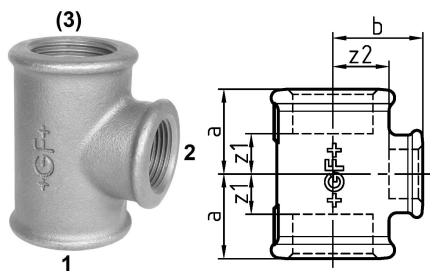

GF Malleable Fittings 130 - T-Stück, reduziert, schwarz 1 1/2 - 1 1/4 1153340

No about information

GF Malleable Fittings 130 - T-Stück, reduziert, schwarz 1 1/2 - 1 1/4

1153340

Product code

Item no EAN	7611205314460
Item no GF	770130172
Item no GTIN	07611205314460
Item no LVI	0755087
Item no NOBB	60638974
Item no NRF	1366706
Item no RSK	1276815
Item no VVS	004130159

Dimension

Höhe der Artikeleinheit	62
Länge der Artikeleinheit	79
Gewicht der Artikeleinheit	0,633
Breite der Artikeleinheit	92
Item_UOM	St.

Packaging

Verpackung GTIN PL1	07611205114466
Verpackung GTIN PL4	06414900181976
Verpackungshöhe PL1	200
Verpackungshöhe PL4	729
Verpackungslänge PL1	260
Verpackungslänge PL4	1200
Verpackungsmenge PL1	15
Verpackungsmenge PL4	810
Verpackungstyp PL1	Base_Box
Verpackungstyp PL4	Pallet
Verpackungsvolumen PL1	0,00988
Verpackungsband PL4	0,69984

Verpackungsgewicht PL1	9,709
Verpackungsgewicht PL4	532,73
Verpackungsbreite PL1	190
Verpackungsbreite PL4	800

Measurements

Z Measurement a	46
Z Measurement a	46
Z-Messung b	48
z1	27
Z2	29
Z3	27

Technische Dokumente (wie Installationsanleitung etc.)