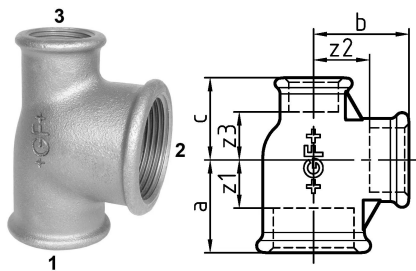

## GF Malleable Fittings 130 - T-Stück, reduziert, schwarz 1 1/2 - 1 1/4 - 1 1153338

No about information

## GF Malleable Fittings 130 - T-Stück, reduziert, schwarz 1 1/2 - 1 1/4 - 1

1153338

### Dimension

Höhe der Artikeleinheit	62
Länge der Artikeleinheit	79
Gewicht der Artikeleinheit	0,451
Breite der Artikeleinheit	88
Item_UOM	St.

Verpackungsbreite PL4	800
-----------------------	-----