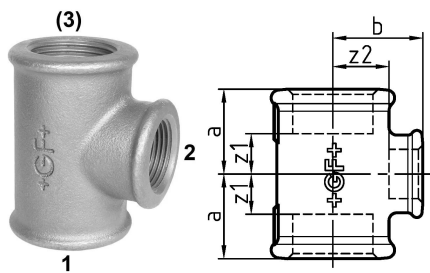

GF Malleable Fittings 130 - T-Stück, reduziert, schwarz 1 1/2 - 1 1153337

No about information

GF Malleable Fittings 130 - T-Stück, reduziert, schwarz 1 1/2 - 1

1153337

Product code

Item no EAN	7611205314408
Item no GF	770130169
Item no GTIN	07611205314408
Item no LVI	0755085
Item no NOBB	60638970
Item no NRF	1366702
Item no RSK	1276807
Item no VVS	004130158

Dimension

Höhe der Artikeleinheit	62
Länge der Artikeleinheit	77
Gewicht der Artikeleinheit	0,566
Breite der Artikeleinheit	84
Item_UOM	St.

Packaging

Verpackung GTIN PL1	07611205114404
Verpackung GTIN PL4	06414900182003
Verpackungshöhe PL1	200
Verpackungshöhe PL4	729
Verpackungslänge PL1	260
Verpackungslänge PL4	1200
Verpackungsmenge PL1	15
Verpackungsmenge PL4	810
Verpackungstyp PL1	Base_Box
Verpackungstyp PL4	Pallet
Verpackungsvolumen PL1	0,00988
Verpackungsband PL4	0,69984

Verpackungsgewicht PL1	8,704
Verpackungsgewicht PL4	478,46
Verpackungsbreite PL1	190
Verpackungsbreite PL4	800

Measurements

Z Measurement a	42
Z Measurement a	42
Z-Messung b	46
z1	23
Z2	29
Z3	23

Technische Dokumente (wie Installationsanleitung etc.)