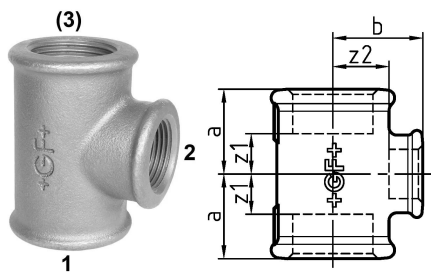

GF Malleable Fittings 130 - T-Stück, reduziert, schwarz 1 1/2 - 3/4 1153334

No about information

GF Malleable Fittings 130 - T-Stück, reduziert, schwarz 1 1/2 - 3/4

1153334

Product code

Item no EAN	7611205314347
Item no GF	770130166
Item no GTIN	07611205314347
Item no LVI	0755084
Item no NOBB	60638969
Item no NRF	1366701
Item no RSK	1276799
Item no VVS	004130157

Dimension

Höhe der Artikeleinheit	62
Länge der Artikeleinheit	75
Gewicht der Artikeleinheit	0,519
Breite der Artikeleinheit	76
Item_UOM	St.

Packaging

Verpackung GTIN PL1	07611205114343
Verpackung GTIN PL4	06414900182034
Verpackungshöhe PL1	200
Verpackungshöhe PL4	729
Verpackungslänge PL1	385
Verpackungslänge PL4	1200
Verpackungsmenge PL1	30
Verpackungsmenge PL4	810
Verpackungstyp PL1	Base_Box
Verpackungstyp PL4	Pallet
Verpackungsvolumen PL1	0,019635
Verpackungsband PL4	0,69984

Verpackungsgewicht PL1	15,99
Verpackungsgewicht PL4	440,39
Verpackungsbreite PL1	255
Verpackungsbreite PL4	800

Measurements

Z Measurement a	38
Z Measurement a	38
Z-Messung b	44
z1	19
Z2	29
Z3	19

Technische Dokumente (wie Installationsanleitung etc.)