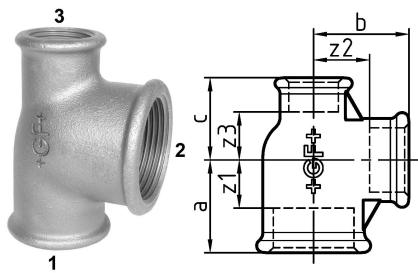

GF Malleable Fittings 130 - T-Stück, reduziert, schwarz 1 1/2 - 3/4 - 1 1/4 1153333

No about information

GF Malleable Fittings 130 - T-Stück, reduziert, schwarz 1 1/2 - 3/4 - 1 1/4

1153333

Product code

Item no EAN	7611205314330
Item no GF	770130165
Item no GTIN	07611205314330
Item no RSK	1281229
Item no VVS	004130318

Dimension

Höhe der Artikeleinheit	62
Länge der Artikeleinheit	75
Gewicht der Artikeleinheit	0,472
Breite der Artikeleinheit	74
Item_UOM	St.

Packaging

Verpackung GTIN PL1	07611205114336
Verpackung GTIN PL4	06414900182041
Verpackungshöhe PL1	200
Verpackungshöhe PL4	729
Verpackungslänge PL1	260
Verpackungslänge PL4	1200
Verpackungsmenge PL1	20
Verpackungsmenge PL4	1080
Verpackungstyp PL1	Base_Box
Verpackungstyp PL4	Pallet
Verpackungsvolumen PL1	0,00988
Verpackungsband PL4	0,69984
Verpackungsgewicht PL1	9,654
Verpackungsgewicht PL4	529,76
Verpackungsbreite PL1	190

Verpackungsbreite PL4	800
-----------------------	-----

Measurements

Z Measurement a	38
-----------------	----

Z Measurement a	38
-----------------	----

Z-Messung b	44
-------------	----

z1	19
----	----

Z2	29
----	----