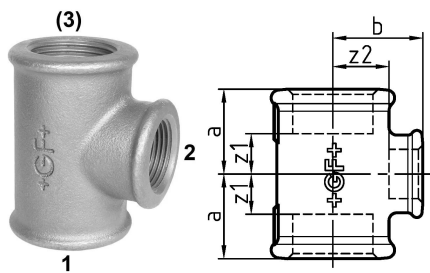

## GF Malleable Fittings 130 - T-Stück, reduziert, schwarz 1 1/2 - 1/2 1153332

No about information

## GF Malleable Fittings 130 - T-Stück, reduziert, schwarz 1 1/2 - 1/2

1153332

### Dimension

Höhe der Artikeleinheit	62
Länge der Artikeleinheit	73
Gewicht der Artikeleinheit	0,477
Breite der Artikeleinheit	72
Item_UOM	St.