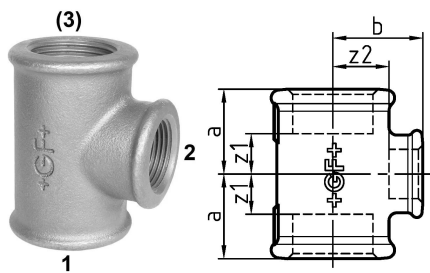

GF Malleable Fittings 130 - T-Stück, reduziert, schwarz 1 1/4 - 1 1/2 1153329

No about information

GF Malleable Fittings 130 - T-Stück, reduziert, schwarz 1 1/4 - 1 1/2

1153329

Product code

Item no EAN	7611205314200
Item no GF	770130161
Item no GTIN	07611205314200
Item no NOBB	60638963
Item no NRF	1366695
Item no RSK	1276724
Item no VVS	004130307

Dimension

Höhe der Artikeleinheit	62
Länge der Artikeleinheit	74
Gewicht der Artikeleinheit	0,48
Breite der Artikeleinheit	96
Item_UOM	St.

Packaging

Verpackung GTIN PL1	07611205114206
Verpackung GTIN PL4	06414900182089
Verpackungshöhe PL1	200
Verpackungshöhe PL4	729
Verpackungslänge PL1	260
Verpackungslänge PL4	1200
Verpackungsmenge PL1	15
Verpackungsmenge PL4	810
Verpackungstyp PL1	Base_Box
Verpackungstyp PL4	Pallet
Verpackungsvolumen PL1	0,00988
Verpackungsband PL4	0,69984
Verpackungsgewicht PL1	7,414

Verpackungsgewicht PL4	408,8
Verpackungsbreite PL1	190
Verpackungsbreite PL4	800
Measurements	
Z Measurement a	48
Z Measurement a	48
Z-Messung b	46
z1	29
Z2	27
Z3	29

Technische Dokumente (wie Installationsanleitung etc.)