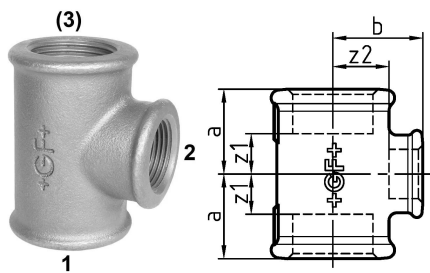

GF Malleable Fittings 130 - T-Stück, reduziert, schwarz 1 - 1 1/2 1153327

No about information

GF Malleable Fittings 130 - T-Stück, reduziert, schwarz 1 - 1 1/2

1153327

Product code

Item no EAN	7611205314163
Item no GF	770130159
Item no GTIN	07611205314163
Item no NOBB	60638952
Item no NRF	1366684
Item no RSK	1276633
Item no VVS	004130281

Dimension

Höhe der Artikeleinheit	62
Länge der Artikeleinheit	65
Gewicht der Artikeleinheit	0,484
Breite der Artikeleinheit	92
Item_UOM	St.

Packaging

Verpackung GTIN PL1	07611205114169
Verpackung GTIN PL4	06414900182102
Verpackungshöhe PL1	200
Verpackungshöhe PL4	729
Verpackungslänge PL1	260
Verpackungslänge PL4	1200
Verpackungsmenge PL1	20
Verpackungsmenge PL4	1080
Verpackungstyp PL1	Base_Box
Verpackungstyp PL4	Pallet
Verpackungsvolumen PL1	0,00988
Verpackungsband PL4	0,69984
Verpackungsgewicht PL1	9,894

Verpackungsgewicht PL4	542,72
Verpackungsbreite PL1	190
Verpackungsbreite PL4	800

Measurements

Z Measurement a	46
Z Measurement a	46
Z-Messung b	42
z1	29
Z2	23
Z3	29

Technische Dokumente (wie Installationsanleitung etc.)