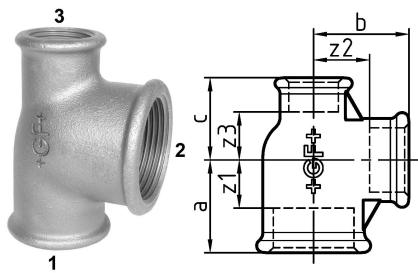

GF Malleable Fittings 130 - T-Stück, reduziert, schwarz 1 1/4 - 1 1/4 - 1 1153326

No about information

GF Malleable Fittings 130 - T-Stück, reduziert, schwarz 1 1/4 - 1 1/4 - 1

1153326

Product code

Item no EAN	7611205314132
Item no GF	770130158
Item no GTIN	07611205314132
Item no LVI	0755081
Item no NOBB	60638962
Item no NRF	1366694
Item no RSK	1280841
Item no VVS	004130302

Dimension

Höhe der Artikeleinheit	55
Länge der Artikeleinheit	73
Gewicht der Artikeleinheit	0,526
Breite der Artikeleinheit	87
Item_UOM	St.

Packaging

Verpackung GTIN PL1	07611205114138
Verpackung GTIN PL4	06414900182119
Verpackungshöhe PL1	200
Verpackungshöhe PL4	729
Verpackungslänge PL1	260
Verpackungslänge PL4	1200
Verpackungsmenge PL1	15
Verpackungsmenge PL4	810
Verpackungstyp PL1	Base_Box
Verpackungstyp PL4	Pallet
Verpackungsvolumen PL1	0,00988
Verpackungsband PL4	0,69984

Verpackungsgewicht PL1	8,104
Verpackungsgewicht PL4	446,06
Verpackungsbreite PL1	190
Verpackungsbreite PL4	800

Measurements

Z Measurement a	45
Z Measurement a	45
Z-Messung b	45
z1	26
Z2	26
Z3	25

Technische Dokumente (wie Installationsanleitung etc.)