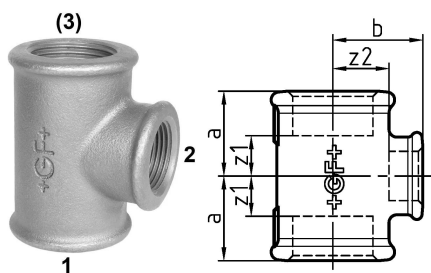

GF Malleable Fittings 130 - T-Stück, reduziert, schwarz 1 1/4 - 1 1153323

No about information

GF Malleable Fittings 130 - T-Stück, reduziert, schwarz 1 1/4 - 1

1153323

Product code

Item no EAN	7611205314071
Item no GF	770130155
Item no GTIN	07611205314071
Item no LVI	0755079
Item no NOBB	60638959
Item no NRF	1366691
Item no RSK	1276716
Item no VVS	004130151

Dimension

Höhe der Artikeleinheit	55
Länge der Artikeleinheit	70
Gewicht der Artikeleinheit	0,485
Breite der Artikeleinheit	80
Item_UOM	St.

Packaging

Verpackung GTIN PL1	07611205114077
Verpackung GTIN PL4	06414900182140
Verpackungshöhe PL1	200
Verpackungshöhe PL4	729
Verpackungslänge PL1	260
Verpackungslänge PL4	1200
Verpackungsmenge PL1	15
Verpackungsmenge PL4	810
Verpackungstyp PL1	Base_Box
Verpackungstyp PL4	Pallet
Verpackungsvolumen PL1	0,00988
Verpackungsband PL4	0,69984

Verpackungsgewicht PL1	7,489
Verpackungsgewicht PL4	412,85
Verpackungsbreite PL1	190
Verpackungsbreite PL4	800

Measurements

Z Measurement a	40
Z Measurement a	40
Z-Messung b	42
z1	21
Z2	25
Z3	21

Technische Dokumente (wie Installationsanleitung etc.)