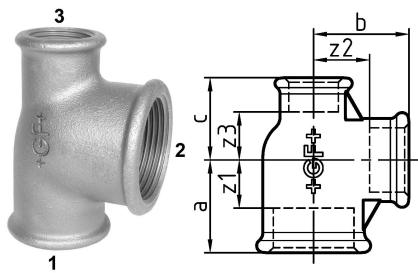

GF Malleable Fittings 130 - T-Stück, reduziert, schwarz 1 1/4 - 1 - 1 1153322

No about information

GF Malleable Fittings 130 - T-Stück, reduziert, schwarz 1 1/4 - 1 - 1

1153322

Product code

Item no EAN	7611205314064
Item no GF	770130154
Item no GTIN	07611205314064
Item no LVI	0755080
Item no NOBB	60638961
Item no NRF	1366693
Item no RSK	1280833
Item no VVS	004130297

Dimension

Höhe der Artikeleinheit	55
Länge der Artikeleinheit	70
Gewicht der Artikeleinheit	0,437
Breite der Artikeleinheit	78
Item_UOM	St.

Packaging

Verpackung GTIN PL1	07611205114060
Verpackung GTIN PL4	06414900182157
Verpackungshöhe PL1	200
Verpackungshöhe PL4	729
Verpackungslänge PL1	260
Verpackungslänge PL4	1200
Verpackungsmenge PL1	20
Verpackungsmenge PL4	1080
Verpackungstyp PL1	Base_Box
Verpackungstyp PL4	Pallet
Verpackungsvolumen PL1	0,00988
Verpackungsband PL4	0,69984

Verpackungsgewicht PL1	8,954
Verpackungsgewicht PL4	491,96
Verpackungsbreite PL1	190
Verpackungsbreite PL4	800
Measurements	
Z Measurement a	40
Z Measurement a	40
Z-Messung b	42
z1	21
Z2	25
Z3	21

Technische Dokumente (wie Installationsanleitung etc.)