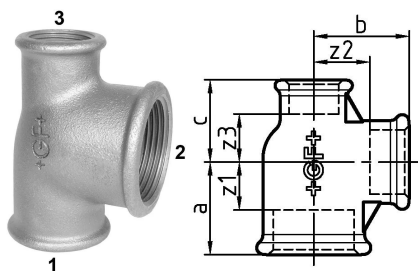

GF Malleable Fittings 130 - T-Stück, reduziert, schwarz 1 1/4 - 1 - 3/4 1153321

No about information

GF Malleable Fittings 130 - T-Stück, reduziert, schwarz 1 1/4 - 1 - 3/4

1153321

Product code

Item no EAN	7611205314057
Item no GF	770130153
Item no GTIN	07611205314057
Item no RSK	1280734
Item no VVS	004130296

Dimension

Höhe der Artikeleinheit	55
Länge der Artikeleinheit	70
Gewicht der Artikeleinheit	0,373
Breite der Artikeleinheit	76
Item_UOM	St.

Packaging

Verpackung GTIN PL1	07611205114053
Verpackung GTIN PL4	06414900182164
Verpackungshöhe PL1	200
Verpackungshöhe PL4	729
Verpackungslänge PL1	260
Verpackungslänge PL4	1200
Verpackungsmenge PL1	25
Verpackungsmenge PL4	1350
Verpackungstyp PL1	Base_Box
Verpackungstyp PL4	Pallet
Verpackungsvolumen PL1	0,00988
Verpackungsband PL4	0,69984
Verpackungsgewicht PL1	9,529
Verpackungsgewicht PL4	523,01
Verpackungsbreite PL1	190

Verpackungsbreite PL4	800
-----------------------	-----

Measurements

Z Measurement a	40
-----------------	----

Z Measurement a	40
-----------------	----

Z-Messung b	42
-------------	----

z1	21
----	----

Z2	25
----	----