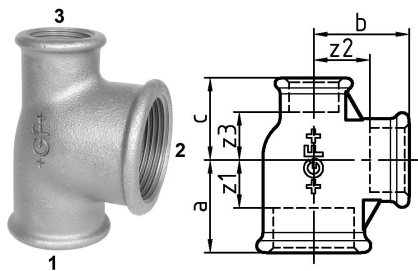

GF Malleable Fittings 130 - T-Stück, reduziert, schwarz 1 1/4 - 1 - 3/4 1153321

No about information

GF Malleable Fittings 130 - T-Stück, reduziert, schwarz 1 1/4 - 1 - 3/4

1153321

Product code

Item no EAN	7611205314057
Item no GF	770130153
Item no GTIN	07611205314057
Item no RSK	1280734
Item no VVS	004130296

Dimension

Höhe der Artikeleinheit	55
Länge der Artikeleinheit	70
Gewicht der Artikeleinheit	0,373
Breite der Artikeleinheit	76
Item_UOM	St.

Packaging

Verpackung GTIN PL1	07611205114053
Verpackung GTIN PL4	06414900182164
Verpackungshöhe PL1	200
Verpackungshöhe PL4	729
Verpackungslänge PL1	260
Verpackungslänge PL4	1200
Verpackungsmenge PL1	25
Verpackungsmenge PL4	1350
Verpackungstyp PL1	Base_Box
Verpackungstyp PL4	Pallet
Verpackungsvolumen PL1	0,00988
Verpackungsband PL4	0,69984
Verpackungsgewicht PL1	9,529
Verpackungsgewicht PL4	523,01
Verpackungsbreite PL1	190

Verpackungsbreite PL4	800
-----------------------	-----

Measurements

Z Measurement a	40
-----------------	----

Z Measurement a	40
-----------------	----

Z-Messung b	42
-------------	----

z1	21
----	----

Z2	25
----	----