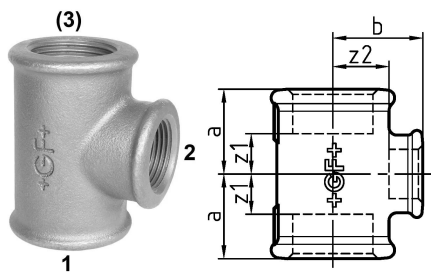

## GF Malleable Fittings 130 - T-Stück, reduziert, schwarz 1 1/4 - 3/4 1153320

No about information

## GF Malleable Fittings 130 - T-Stück, reduziert, schwarz 1 1/4 - 3/4

1153320

### Dimension

Höhe der Artikeleinheit	55
Länge der Artikeleinheit	69
Gewicht der Artikeleinheit	0,432
Breite der Artikeleinheit	72
Item_UOM	St.