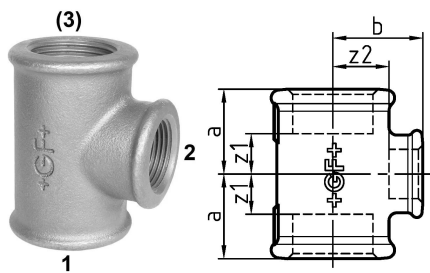

GF Malleable Fittings 130 - T-Stück, reduziert, schwarz 1 1/4 - 1/2 1153317

No about information

GF Malleable Fittings 130 - T-Stück, reduziert, schwarz 1 1/4 - 1/2

1153317

Product code

Item no EAN	7611205313982
Item no GF	770130148
Item no GTIN	07611205313982
Item no LVI	0755075
Item no NOBB	60638955
Item no NRF	1366687
Item no RSK	1276690
Item no VVS	004130149

Dimension

Höhe der Artikeleinheit	55
Länge der Artikeleinheit	66
Gewicht der Artikeleinheit	0,392
Breite der Artikeleinheit	68
Item_UOM	St.

Packaging

Verpackung GTIN PL1	07611205113988
Verpackung GTIN PL4	06414900182201
Verpackungshöhe PL1	200
Verpackungshöhe PL4	729
Verpackungslänge PL1	260
Verpackungslänge PL4	1200
Verpackungsmenge PL1	25
Verpackungsmenge PL4	1350
Verpackungstyp PL1	Base_Box
Verpackungstyp PL4	Pallet
Verpackungsvolumen PL1	0,00988
Verpackungsband PL4	0,69984

Verpackungsgewicht PL1	9,974
Verpackungsgewicht PL4	549,2
Verpackungsbreite PL1	190
Verpackungsbreite PL4	800

Measurements

Z Measurement a	34
Z Measurement a	34
Z-Messung b	38
z1	15
Z2	25
Z3	15

Technische Dokumente (wie Installationsanleitung etc.)