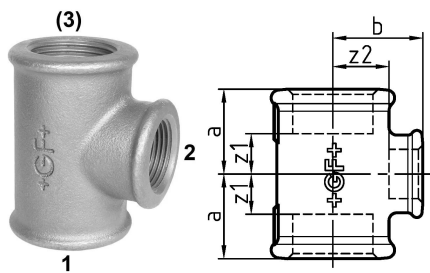

## GF Malleable Fittings 130 - T-Stück, reduziert, schwarz 1 - 1 1/4 1153314

No about information

## GF Malleable Fittings 130 - T-Stück, reduziert, schwarz 1 - 1 1/4

1153314

### Dimension

Höhe der Artikeleinheit	55
Länge der Artikeleinheit	63
Gewicht der Artikeleinheit	0,438
Breite der Artikeleinheit	84
Item_UOM	St.